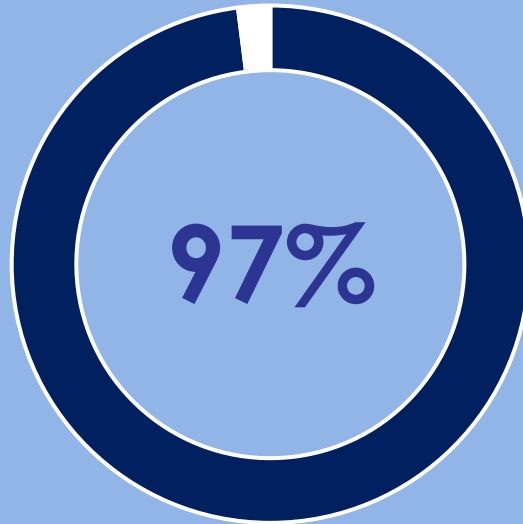

FACHADA ACTUAL

AVANCE DE OBRA

A la fecha se está cumpliendo con el cronograma de obra.
Informe acorde al 31 de JULIO 2022

**¡GRACIAS POR CONFIAR EN
NOSOTROS!**

<https://www.constructorapi.com/>

<https://youtu.be/UYtNBTtHtVc>