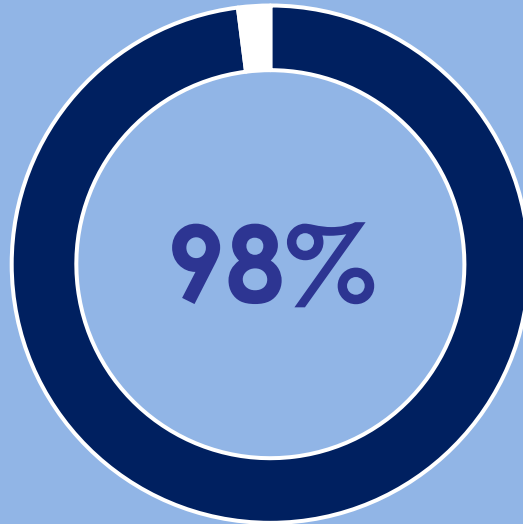

AVANCE DE OBRA

A la fecha se está cumpliendo con el cronograma de obra.
Informe acorde al 30 de SEPTIEMBRE 2022

**¡GRACIAS POR CONFIAR EN
NOSOTROS!**

<https://www.constructorapi.com/>

<https://youtu.be/UYtNBTtHtVc>