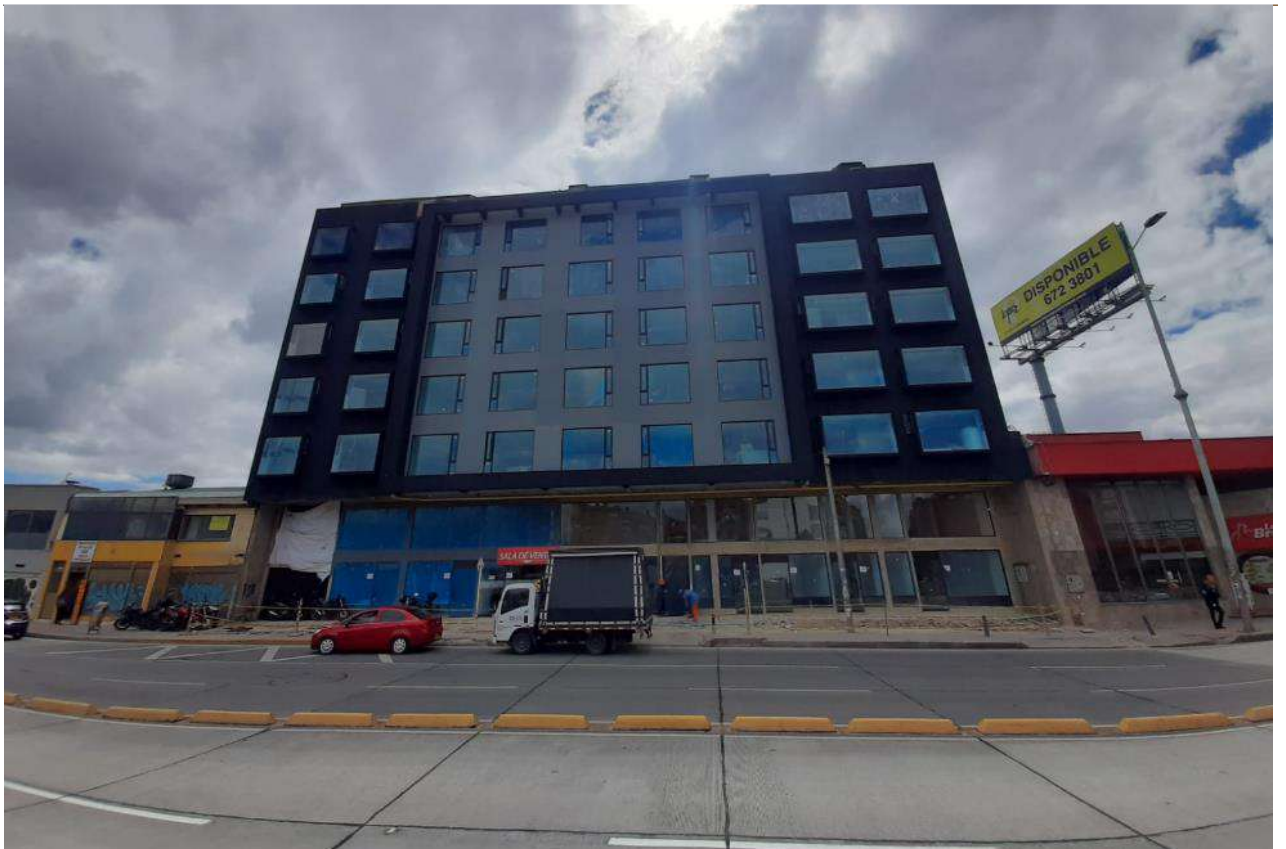

TORRE MAGNA PI
CO-LIVING

Avance de obra SEPTIEMBRE 2022

TRANSVERSAL 60 # 114-41/69

BOGOTÁ

ACABADOS DE APARTAMENTOS

ACABADOS EN PASILLOS

INSTALACIÓN CARPINTERÍA METÁLICA Y APARATOS ESPECIALES (ASCENSORES)

FACHADA ACTUAL

AVANCE DE OBRA

A la fecha se está cumpliendo con el cronograma de obra.
Informe acorde al 30 de SEPTIEMBRE 2022

**¡GRACIAS POR CONFIAR EN
NOSOTROS!**

<https://www.constructorapi.com/>

<https://youtu.be/UYtNBTtHtVc>